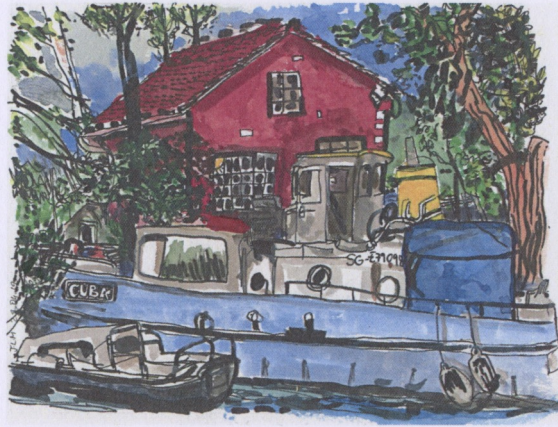

# Balades artistiques

Promenades, croquis, lavis, aquarelles et haïkus.

Guide: Matt Mahlen de l'atelier A comme Bleu.

Atelier proposé pour un groupe de 12 à 20 personnes – Tous publics et tous niveaux.

Venez découvrir ensemble et dessiner nos quartiers.

On marche ou on prend le tram. On s'assoie, on regarde, on choisit son paysage et on dessine  
On finit en écrivant trois lignes. Pour les 3 premières séances votre présence régulière est  
fortement conseillée : on apprend trois techniques le dessin, le lavis et l'aquarelle.